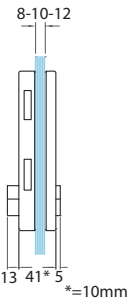

V370CHL.**

References

DIN Left Lock and CODE HANDLE

V370CHR.12   V370CHR.15