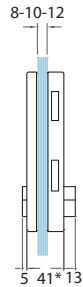

V360CHR.**

References

DIN Right lock and CODE HANDLE

*=10mm

V360CHR.12   V360CHR.15