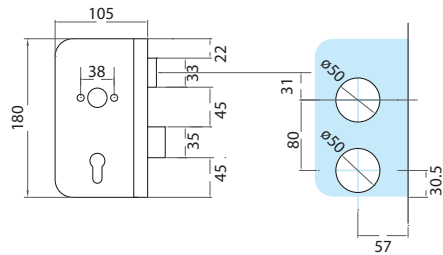

V360CHR.**

References

DIN Right lock and CODE HANDLE

*=10mm

V360CHR.12   V360CHR.15