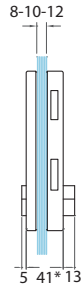

#### V360CHR.\*\*

References

DIN Right lock and CODE HANDLE

\*=10mm

Brushed anodised alu. silver    Brushed stainless steel

V360CHR.12    V360CHR.15

#### V370CHL.\*\*

References

DIN Left Lock and CODE HANDLE

Brushed anodised alu. silver    Brushed stainless steel

V370CHR.12    V370CHR.15

### V360CHL.\*\*

References

\*=10mm

DIN Right lock and CODE HANDLE

Brushed anodised alu. silver    Brushed stainless steel

**V360CHL.12**    **V360CHL.15**

### V370CHR.\*\*

References

DIN left lock and CODE HANDLE

Brushed anodised alu. silver    Brushed stainless steel

**V370CHR.12**    **V370CHR.15**