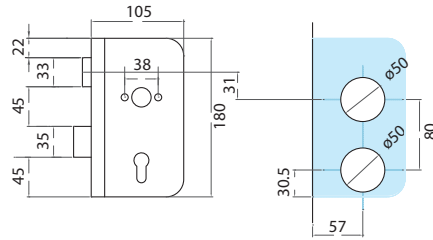

#### V360CHR.\*\*

References

DIN Right lock and CODE HANDLE

\*=10mm

Brushed anodised alu. silver    Brushed stainless steel

V360CHR.12    V360CHR.15

#### V370CHL.\*\*

References

DIN Left Lock and CODE HANDLE

Brushed anodised alu. silver    Brushed stainless steel

V370CHR.12    V370CHR.15

### V360CHL.\*\*

References

\*=10mm

DIN Right lock and CODE HANDLE

Brushed anodised alu. silver    Brushed stainless steel

**V360CHL.12**    **V360CHL.15**

### V370CHR.\*\*

References

DIN left lock and CODE HANDLE

Brushed anodised alu. silver    Brushed stainless steel

**V370CHR.12**    **V370CHR.15**