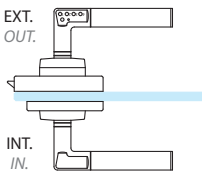

V370CHL.**

References

DIN Left Lock and CODE HANDLE

V370CHR.12   V370CHR.15