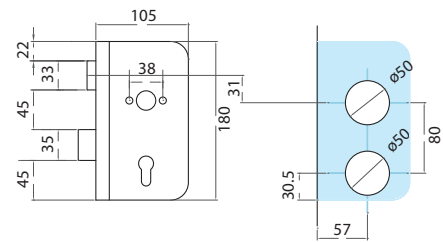

V370CHL.**

References

DIN Left Lock and CODE HANDLE

V370CHR.12   V370CHR.15