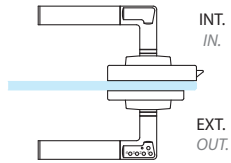

#### V360CHR.\*\*

References

DIN Right lock and CODE HANDLE

\*=10mm

Brushed anodised alu. silver    Brushed stainless steel

V360CHR.12    V360CHR.15

#### V370CHL.\*\*

References

DIN Left Lock and CODE HANDLE

Brushed anodised alu. silver    Brushed stainless steel

V370CHR.12    V370CHR.15

### V360CHL.\*\*

References

\*=10mm

DIN Right lock and CODE HANDLE

Brushed anodised alu. silver    Brushed stainless steel

**V360CHL.12**    **V360CHL.15**