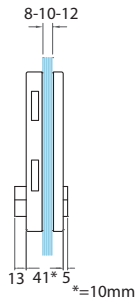

#### V360CHR.\*\*

References

DIN Right lock and CODE HANDLE

\*=10mm

Brushed anodised alu. silver    Brushed stainless steel

V360CHR.12    V360CHR.15

#### V370CHL.\*\*

References

DIN Left Lock and CODE HANDLE

Brushed anodised alu. silver    Brushed stainless steel

V370CHR.12    V370CHR.15

### V360CHL.\*\*

References

\*=10mm

DIN Right lock and CODE HANDLE

Brushed anodised alu. silver    Brushed stainless steel

**V360CHL.12**    **V360CHL.15**

### V370CHR.\*\*

References

DIN left lock and CODE HANDLE

Brushed anodised alu. silver    Brushed stainless steel

**V370CHR.12**    **V370CHR.15**