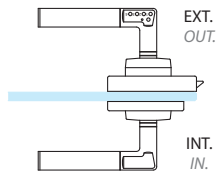

V360CHR.**

References

DIN Right lock and CODE HANDLE

*=10mm

V360CHR.12   V360CHR.15