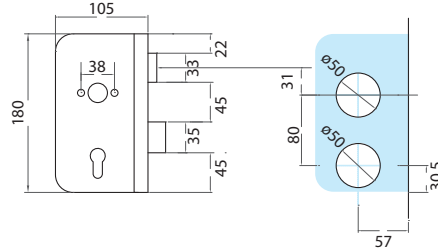

#### V360CHR.\*\*

References

DIN Right lock and CODE HANDLE

\*=10mm

Brushed anodised alu. silver    Brushed stainless steel

V360CHR.12    V360CHR.15

#### V370CHL.\*\*

References

DIN Left Lock and CODE HANDLE

Brushed anodised alu. silver    Brushed stainless steel

V370CHR.12    V370CHR.15

### V360CHL.\*\*

References

\*=10mm

DIN Right lock and CODE HANDLE

Brushed anodised alu. silver    Brushed stainless steel

**V360CHL.12**    **V360CHL.15**