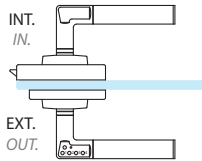

#### V360CHR.\*\*

References

DIN Right lock and CODE HANDLE

\*=10mm

Brushed anodised alu. silver    Brushed stainless steel

V360CHR.12    V360CHR.15

#### V370CHL.\*\*

References

DIN Left Lock and CODE HANDLE

Brushed anodised alu. silver    Brushed stainless steel

V370CHR.12    V370CHR.15

### V360CHL.\*\*

References

\*=10mm

DIN Right lock and CODE HANDLE

Brushed anodised alu. silver    Brushed stainless steel

**V360CHL.12**    **V360CHL.15**

### V370CHR.\*\*

References

DIN left lock and CODE HANDLE

Brushed anodised alu. silver    Brushed stainless steel

**V370CHR.12**    **V370CHR.15**