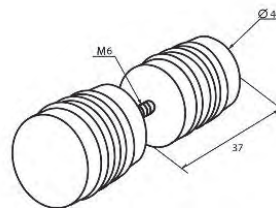

Pair of knobs 40 mm Ø

3267.05.0

3267.30.0

3267.31.0

3267.35.0

3267.51.0

3290.**.0

References