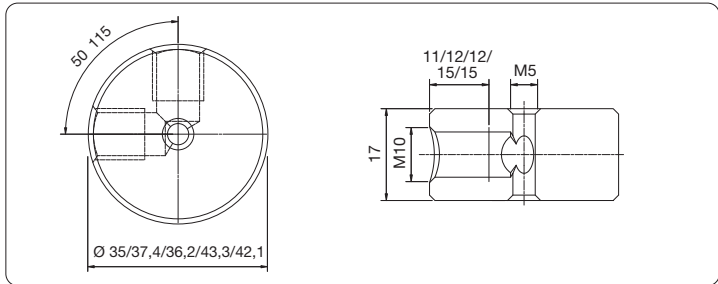

item no.: 7235VK40/7235VK50

square tube adapter 40 mm/50 mm

Material: zinc die cast / A2
zinc die cast / A2

colour

point-fixed system Banano

■ round tube fixture Banano

item no.	Info	Ø
7221EO	round tube fixture	40 x 2
7222EO	round tube fixture	42,4 x 2
7223EO	round tube fixture	42,4 x 2,6
7224EO	round tube fixture	48,3 x 2
7225EO	round tube fixture	48,3 x 2,6

Material Aluminium
for item no. 7220/7230

item no.	Info	Ø
7221EO-V	round tube fixture	40 x 2
7222EO-V	round tube fixture	42,4 x 2
7223EO-V	round tube fixture	42,4 x 2,6
7224EO-V	round tube fixture	48,3 x 2
7225EO-V	round tube fixture	48,3 x 2,6

Material Aluminium
for item no. 7220/7230

INFO

Please state the angle between the drillings.