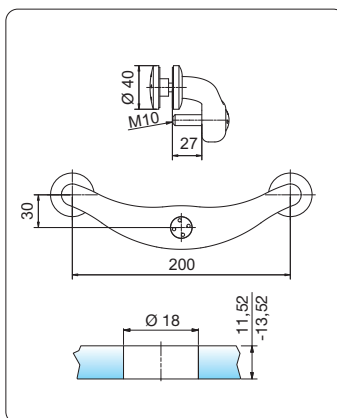

colour

RAL ZN0 ZN1 ZN5 ZN22

item no.: 7220L

end connector left-hand version
Material: zinc die cast / A2

colour

RAL ZN0 ZN1 ZN5 ZN22

item no.: 7230

middle connector
Material: zinc die cast / A2

item no.: 7235VK40/7235VK50

square tube adapter 40 mm/50 mm

Material: zinc die cast / A2
zinc die cast / A2

colour

point-fixed system Banano

■ round tube fixture Banano

item no.	Info	Ø
7221EO	round tube fixture	40 x 2
7222EO	round tube fixture	42,4 x 2
7223EO	round tube fixture	42,4 x 2,6
7224EO	round tube fixture	48,3 x 2
7225EO	round tube fixture	48,3 x 2,6

Material Aluminium
for item no. 7220/7230

item no.	Info	Ø
7221EO-V	round tube fixture	40 x 2
7222EO-V	round tube fixture	42,4 x 2
7223EO-V	round tube fixture	42,4 x 2,6
7224EO-V	round tube fixture	48,3 x 2
7225EO-V	round tube fixture	48,3 x 2,6

Material Aluminium
for item no. 7220/7230

INFO

Please state the angle between the drillings.