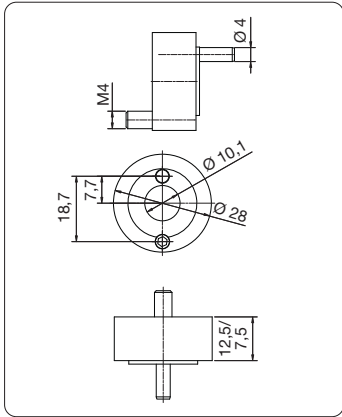

colour

RAL ZN0 ZN1 ZN5 ZN22

point-fixed system Banano

■ adapter Banano

item no.: 7235

round tube adapter R20/R21,2/R24

Material: zinc die cast / A2

colour

item no.: 7235VK40/7235VK50

square tube adapter 40 mm/50 mm

Material: zinc die cast / A2
zinc die cast / A2

colour

point-fixed system Banano

■ round tube fixture Banano

item no.	Info	Ø
7221EO	round tube fixture	40 x 2
7222EO	round tube fixture	42,4 x 2
7223EO	round tube fixture	42,4 x 2,6
7224EO	round tube fixture	48,3 x 2
7225EO	round tube fixture	48,3 x 2,6

Material Aluminium
for item no. 7220/7230

item no.	Info	Ø
7221EO-V	round tube fixture	40 x 2
7222EO-V	round tube fixture	42,4 x 2
7223EO-V	round tube fixture	42,4 x 2,6
7224EO-V	round tube fixture	48,3 x 2
7225EO-V	round tube fixture	48,3 x 2,6

Material Aluminium
for item no. 7220/7230

INFO

Please state the angle between the drillings.