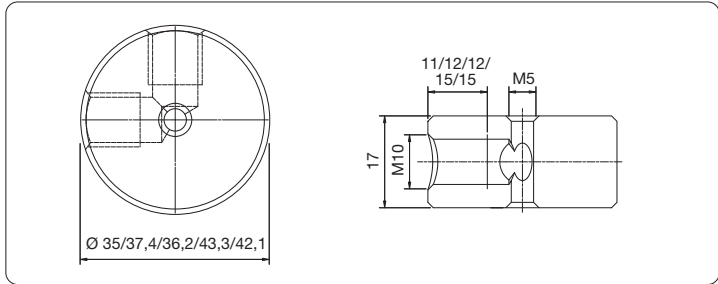

item no.: 7235VK40/7235VK50

square tube adapter 40 mm/50 mm

Material: zinc die cast / A2
zinc die cast / A2

colour

point-fixed system Banano

■ round tube fixture Banano

item no.	Info	Ø
7221EO	round tube fixture	40 x 2
7222EO	round tube fixture	42,4 x 2
7223EO	round tube fixture	42,4 x 2,6
7224EO	round tube fixture	48,3 x 2
7225EO	round tube fixture	48,3 x 2,6

Material Aluminium
for item no. 7220/7230

item no.	Info	Ø
7221EO-V	round tube fixture	40 x 2
7222EO-V	round tube fixture	42,4 x 2
7223EO-V	round tube fixture	42,4 x 2,6
7224EO-V	round tube fixture	48,3 x 2
7225EO-V	round tube fixture	48,3 x 2,6