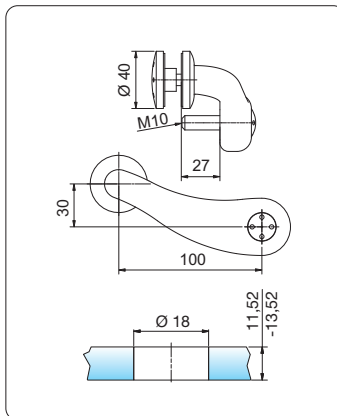

Point-Fixed System Banano

point-fixed system Banano

■ systematics and combination possibilities with Banano

point-fixed system Banano

■ connector Banano

item no.: 7220R

end connector right-hand version
Material: zinc die cast / A2

colour

RAL ZN0 ZN1 ZN5 ZN22

item no.: 7220L

end connector left-hand version
Material: zinc die cast / A2

colour

RAL ZN0 ZN1 ZN5 ZN22

item no.: 7230

middle connector
Material: zinc die cast / A2

item no.: 7235VK40/7235VK50

square tube adapter 40 mm/50 mm

Material: zinc die cast / A2
zinc die cast / A2

colour

point-fixed system Banano

■ round tube fixture Banano

item no.	Info	Ø
7221EO	round tube fixture	40 x 2
7222EO	round tube fixture	42,4 x 2
7223EO	round tube fixture	42,4 x 2,6
7224EO	round tube fixture	48,3 x 2
7225EO	round tube fixture	48,3 x 2,6

Material Aluminium
for item no. 7220/7230

item no.	Info	Ø
7221EO-V	round tube fixture	40 x 2
7222EO-V	round tube fixture	42,4 x 2
7223EO-V	round tube fixture	42,4 x 2,6
7224EO-V	round tube fixture	48,3 x 2
7225EO-V	round tube fixture	48,3 x 2,6