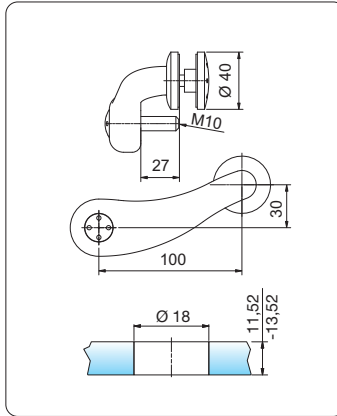

Point-Fixed System Banano

point-fixed system Banano

■ systematics and combination possibilities with Banano

point-fixed system Banano

■ connector Banano

item no.: 7220R

end connector right-hand version
Material: zinc die cast / A2

colour

RAL ZN0 ZN1 ZN5 ZN22

item no.: 7220L

end connector left-hand version
Material: zinc die cast / A2

colour

RAL ZN0 ZN1 ZN5 ZN22

item no.: 7230

middle connector
Material: zinc die cast / A2

item no.: 7235VK40/7235VK50

square tube adapter 40 mm/50 mm

Material: zinc die cast / A2
zinc die cast / A2

colour

point-fixed system Banano

■ round tube fixture Banano

item no.	Info	Ø
7221EO	round tube fixture	40 x 2
7222EO	round tube fixture	42,4 x 2
7223EO	round tube fixture	42,4 x 2,6
7224EO	round tube fixture	48,3 x 2
7225EO	round tube fixture	48,3 x 2,6

Material Aluminium
for item no. 7220/7230

item no.	Info	Ø
7221EO-V	round tube fixture	40 x 2
7222EO-V	round tube fixture	42,4 x 2
7223EO-V	round tube fixture	42,4 x 2,6
7224EO-V	round tube fixture	48,3 x 2
7225EO-V	round tube fixture	48,3 x 2,6