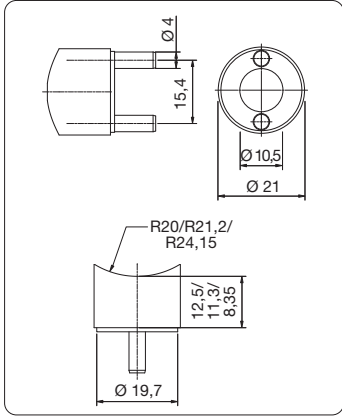

colour

RAL ZN0 ZN1 ZN5 ZN22

point-fixed system Banano

■ adapter Banano

item no.: 7235

round tube adapter R20/R21,2/R24

Material: zinc die cast / A2

colour

item no.: 7235VK40/7235VK50

square tube adapter 40 mm/50 mm

Material: zinc die cast / A2
zinc die cast / A2

colour

point-fixed system Banano

■ round tube fixture Banano

item no.	Info	Ø
7221EO	round tube fixture	40 x 2
7222EO	round tube fixture	42,4 x 2
7223EO	round tube fixture	42,4 x 2,6
7224EO	round tube fixture	48,3 x 2
7225EO	round tube fixture	48,3 x 2,6

Material Aluminium
for item no. 7220/7230

item no.	Info	Ø
7221EO-V	round tube fixture	40 x 2
7222EO-V	round tube fixture	42,4 x 2
7223EO-V	round tube fixture	42,4 x 2,6
7224EO-V	round tube fixture	48,3 x 2
7225EO-V	round tube fixture	48,3 x 2,6

Material Aluminium
for item no. 7220/7230

INFO

Please state the angle between the drillings.