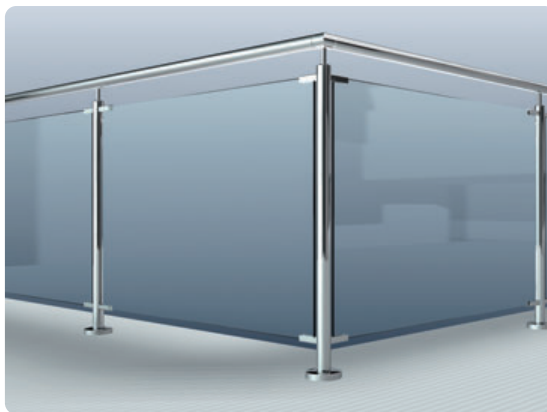

Art. Nr. 102293PSA2

Art. Nr. 102294PSA2

Art. Nr. 102295PSA2