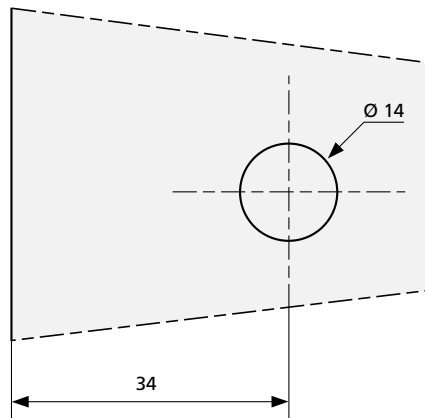

Stremler - Coralia

Notch 3060E