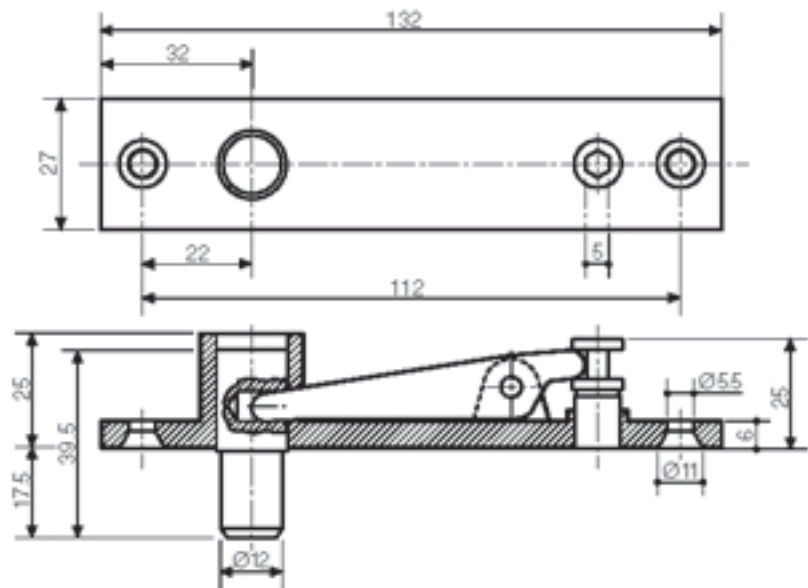

Elite Range - Top Pivots

V 502

FIXED TOP PIVOT FOR V 501

V 502.3

V 233

(COD. AO233)

PIVOT FOR TOP HINGE V 501.

V 122

OFFSET TOP PIVOT FOR V 121 / V 131